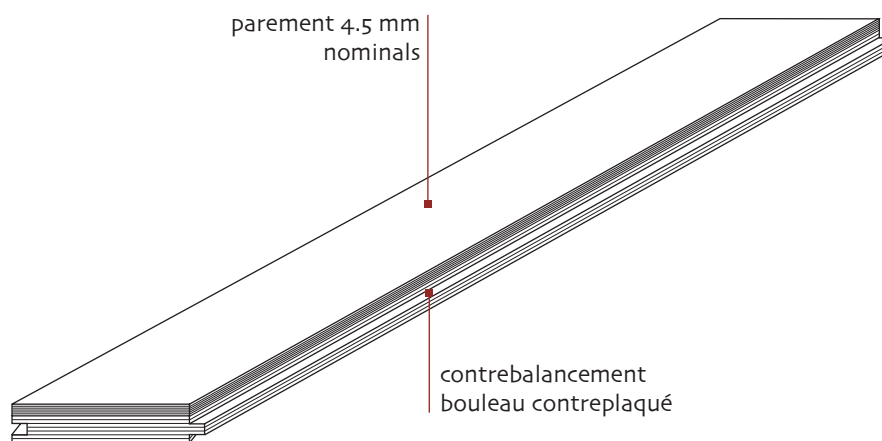

Parquet monolame contrecollé 14 mm

Lames rainés et bouvetés composés de 2 couches

### Caractéristiques

Longueur	de 800 à 2200 mm	de 800 à 2200 mm
Largeur	140 mm	180 mm
Épaisseur	14 mm	14 mm
Poids / m <sup>2</sup>	9,87 kg	9,8 kg